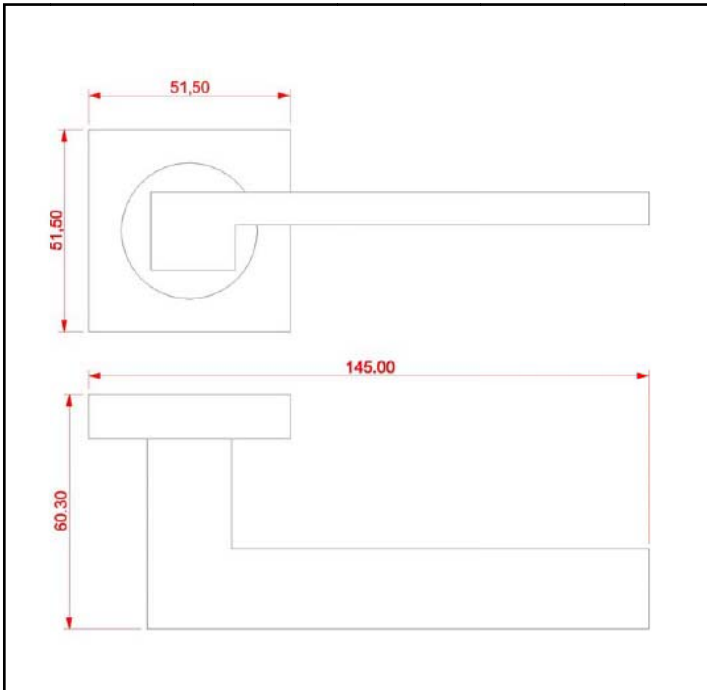

COLECCIÓN ACTUAL | SERIE SABIA | REFERENCIA 8824

REFERENCIA	8824
SERIE	SABIA
COLECCIÓN	ACTUAL
DESCRIPCIÓN	Manilla con roseta
MATERIAL	Aleación de Zinc / Aluminio
ESCUDO	52 x 52 mm
CUADRADILLO	8 mm
PUERTAS	Desde 35 hasta 45 mm
ACABADOS	níquel satinado

 CAJA INTERIOR		 CAJA EXTERIOR	
1 juego		20 juegos	
			
17 x 11.8 x 6 cm	0.35 kg	35 x 24 x 30 cm	7 kg

INSTRUCCIONES DE MONTAJE

La manilla AYR debe ser montada de forma regular y firme a sus correspondientes partes, para ello encontrará las instrucciones en la caja que le guiarán en el montaje. El incumplimiento de esta indicación así como una incorrecta o inadecuada utilización de este producto podría ser causa de la merma en su durabilidad y calidad de funcionamiento. Recomendamos su instalación con picaportes y sistemas de accionamiento de condena AYR